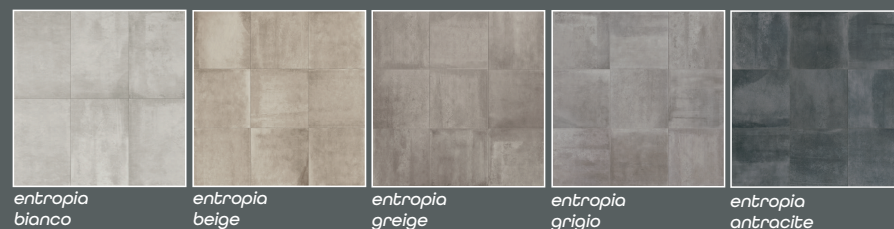

## 04. CHOIX DES REVÊTEMENTS AUSWAHL DER BODENBELAGELEMENT

Heatile® Easy a un revêtement en carrelage de 60 x 60 cm de qualité élevée, résistant, permettant une pose intérieure et extérieure.

Il est disponible dans un choix de cinq couleurs en version standard, d'autres variantes sont disponibles sur demande.

*Heatile® Easy hat eine hochwertige, widerstandsfähige Fliesenverkleidung im Format 60 x 60 cm, die für die Verlegung im Innen- und Außenbereich geeignet ist.*

*Sie ist standardmäßig in fünf Farben erhältlich, weitere Varianten sind auf Anfrage erhältlich.*